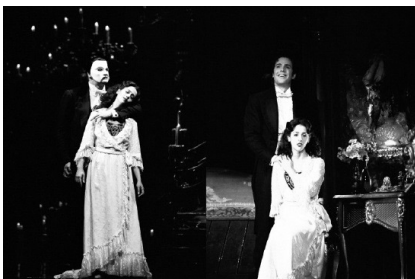

1. **1일** 뮤지컬단 정기공연 <어린 왕자>(-23) / 세종문화회관 소극장
   서울로알심포니 정기연주회 / 예술의전당 콘서트홀
   김기범 호른독주회 / 예술의전당 리사이틀홀
   개미프로덕션 <미라클>(-12.31) / 전자기념관 문화극장
   극단 사다리 <알>(-13) / 사다리아트센터 네모극장
   놀땅 <춘천 거기...>(-24) / 동송무대 소극장
   극단 우리 <엄지공주>(-31) / 암사어린이극장
   극단 우리 <푸른 구슬>(-31) / 씬프라이아트홀
   교육극단 달팽이 <동명성왕>(-31) / 한국문화의집 KOUS
   어린이극단 수 <알리뷰, 마미!>(-31) / 나무아트센터 소공연장
   이랑씨어터 <옹띠 위에 개미>(-31) / 이랑씨어터
   지구연극연구소 <안녕, 모스크바>(-24) / 블랙박스씨어터
   Tum <맞짱부부>(-8.20) / 마로니에소극장
   JH Factory <홀릭뮤지컬 루니틱>(-8.21) / 시어터 일
   극단 여백 <가족의 신화>(-8.21) / 대학로 세실소극장
   극단 오늘 <뉴스터 전쟁>(-8.21) / 인켈아트홀 2관
   씨어터드림 <한젤과 그레텔, 숲 속의 모험>(-8.31) / 시어터드림
   아름다운세상 <연극체험세상 인형아 놀자>(-8.31) / 아름다운세상문화체험센터
   극단 오늘 <사랑에 관한 다섯 개의 소묘>(-9.25) / 소극장 축제

1. **2일** 이구아 갈라 <벽/원초적인>(-3) / 국립극장 하늘극장
   '토요문화광장' 여성금관5중주 부니 <바람아 불어라!> / 국립극장 문화광장
   청소년 국악문화탐방 / 국립국악원 예약당
   '토요상설국악공연' 황종형 / 국립국악원 예약당
   로얄발레단 내한공연(-3) / 세종문화회관 대극장
   제6회 <사랑이 머무는 곳에> 정기음악회 / 예술의전당 콘서트홀
   극단 한얼 <거울인형>(-8. 28) / 한얼소극장
   극단 한얼 <기억해봐>(-8. 28) / 한얼소극장
   황금겨자씨 <숫아라 도깨비>(-31) / 충무아트홀소극장
   리틀파파 <피터와 늑대>(-8. 31) / 섀터파랑새극장

1. **3일** 한일 현대무용 소품전 <날 위에 또는 날 위에?> <나만의 방> <모모와 함께-화버전>
   <세 개의 공기-one>(-4) / 국립극장 별오름극장
   희망을 노래하는 평화콘서트 / 예술의전당 콘서트홀
   장진영 피아노 독주회 / 예술의전당 리사이틀홀

1. **4일** 조병일 피아노 독주회 / 국립극장 달오름극장
   로사리오 성가단 / 세종문화회관 대극장
   극단 산 <짬뽕>(-8. 7) / 인아소극장

2005년 7월 23일 ~ 8월 21일
한가람미술관 1, 2, 3, 4전시실(1, 2층)

한/국/화/태/미/소/전
Korea Contemporary Art Exhibition
2005 Arts and Playing - Funsters

미술과 놀이

"펀스터즈(Funsters)"

2005. 7. 23(토) - 8. 21(일)
한가람미술관 1, 2, 3, 4전시실(1, 2층)

김광희 / 김동원 / 사생비 / 신병태
신재형 / 안광준 / 오환근 / 이 다
이원준 / 차우진 / 이원아 / 이은숙
이원철 / 이재현 / 이현진 / 황종형
장재민 / 진원미 / 최우수 / 한기영
엘 베킨즈(호주) / 윌리엄 커밍(영국)
스티브 화이트하우스(캐나다)