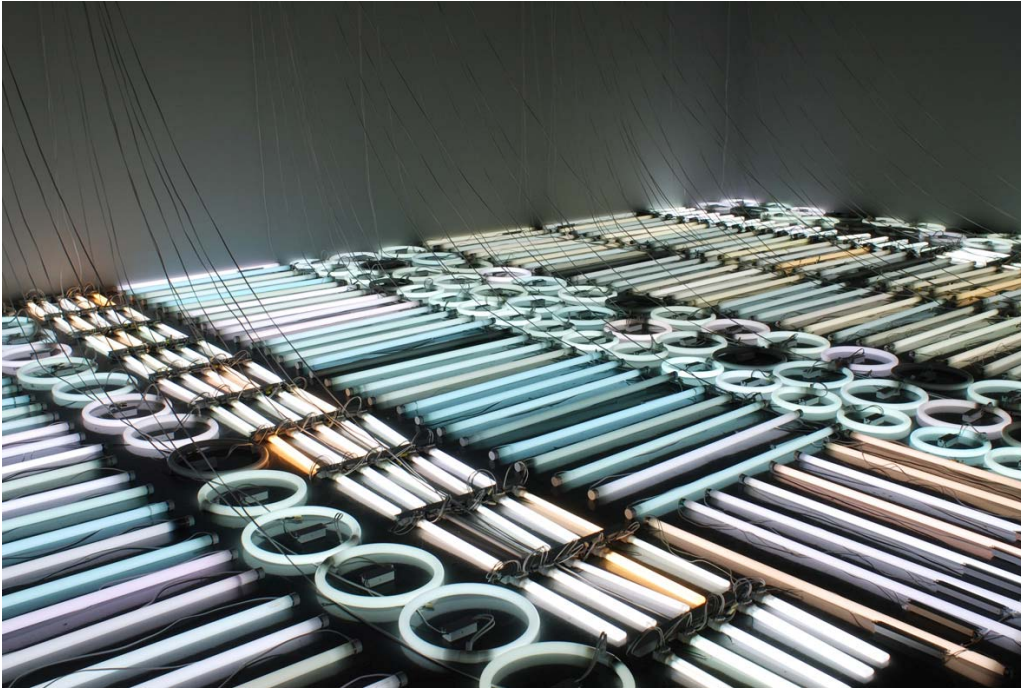

박용석, <새로운 모습으로 다시 찾아뵙겠습니다.>, 전구 설치,

2007