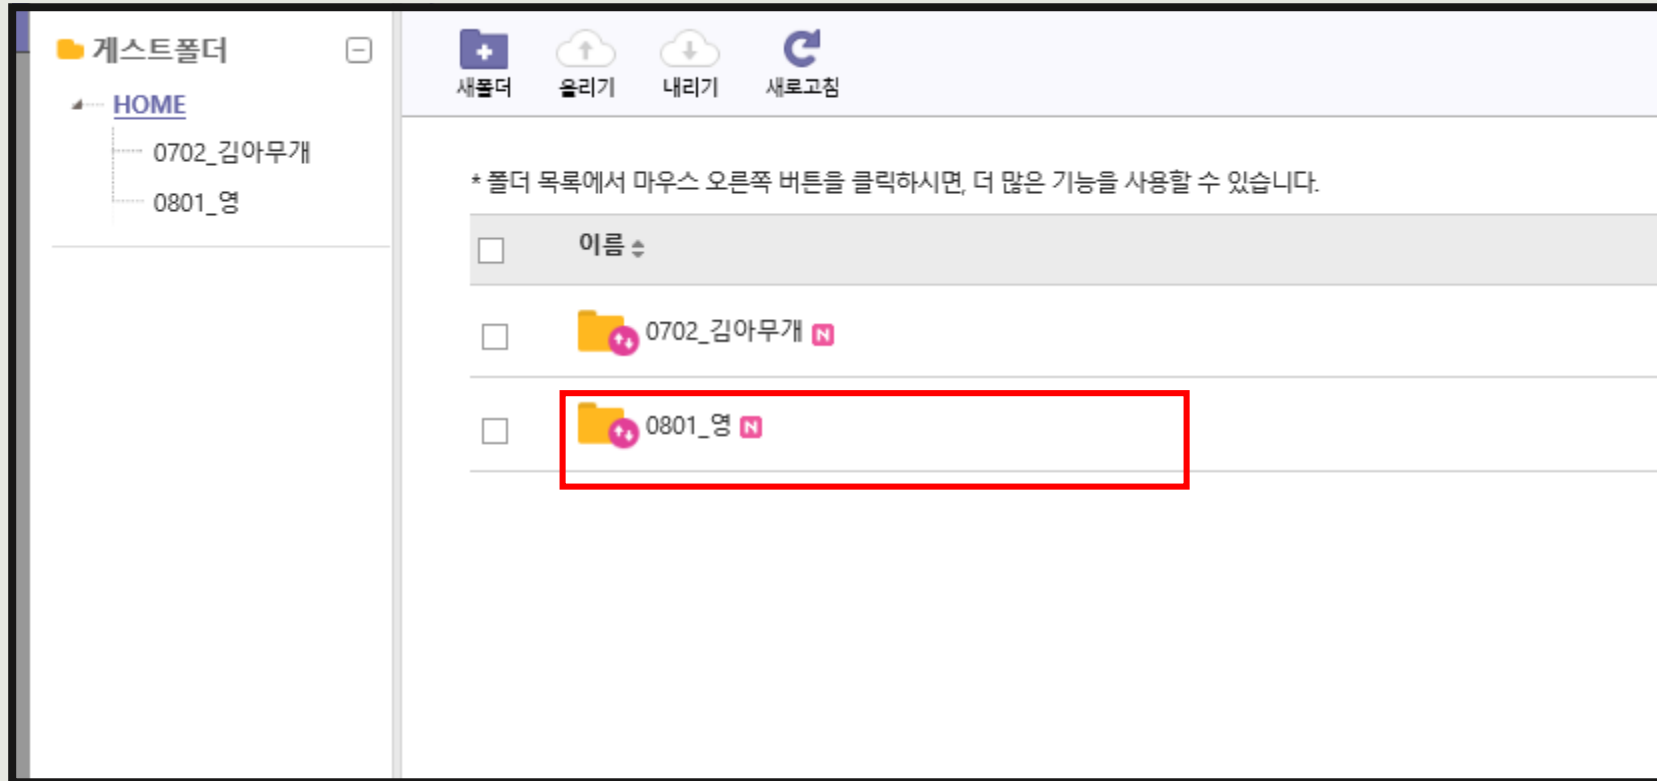

게스트 폴더 내 생성 폴더 클릭