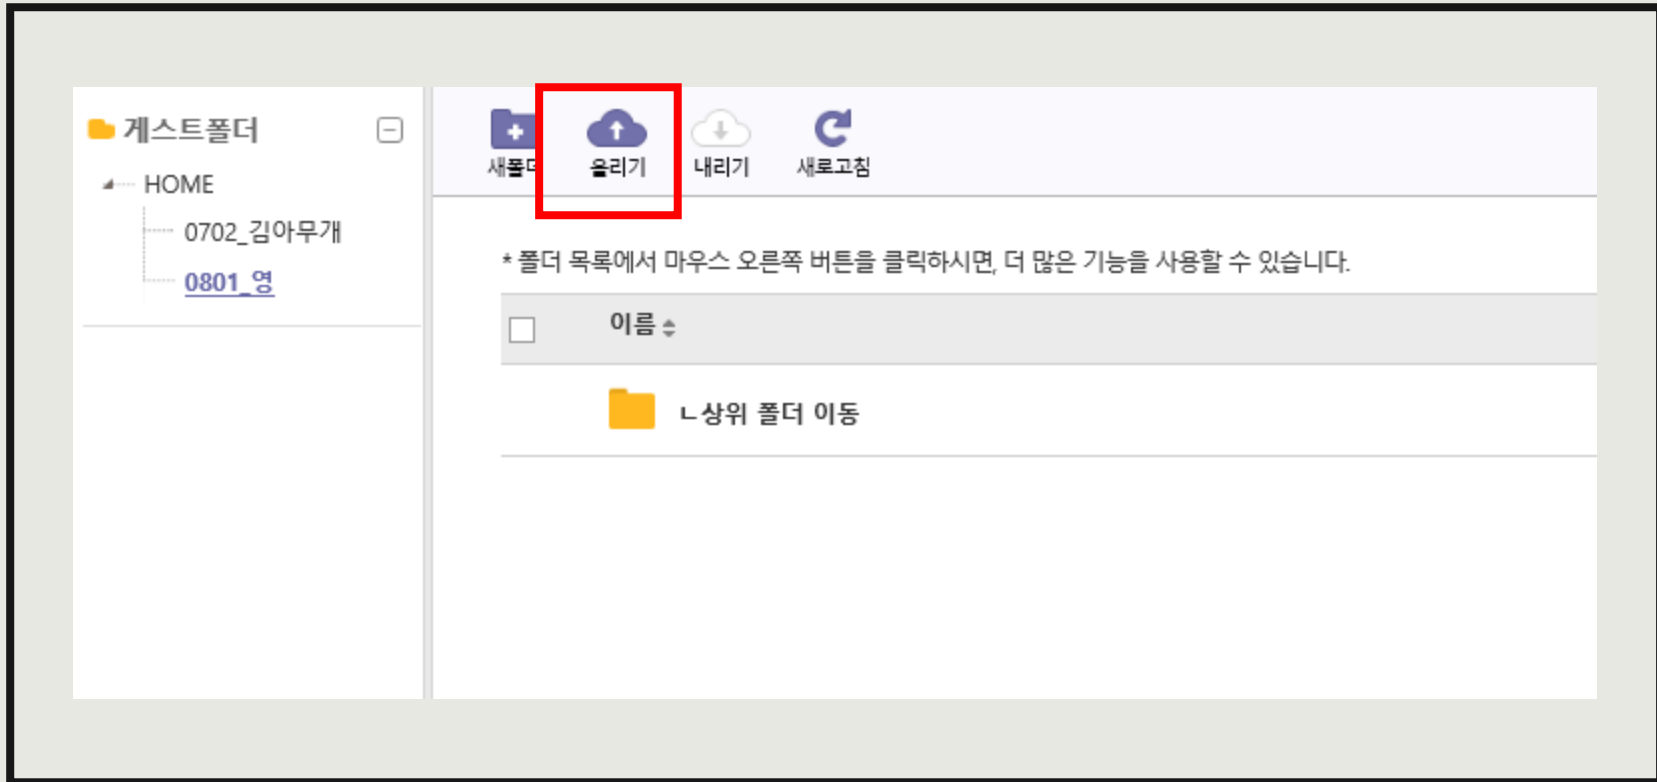

올리기 버튼 클릭 후 업로드