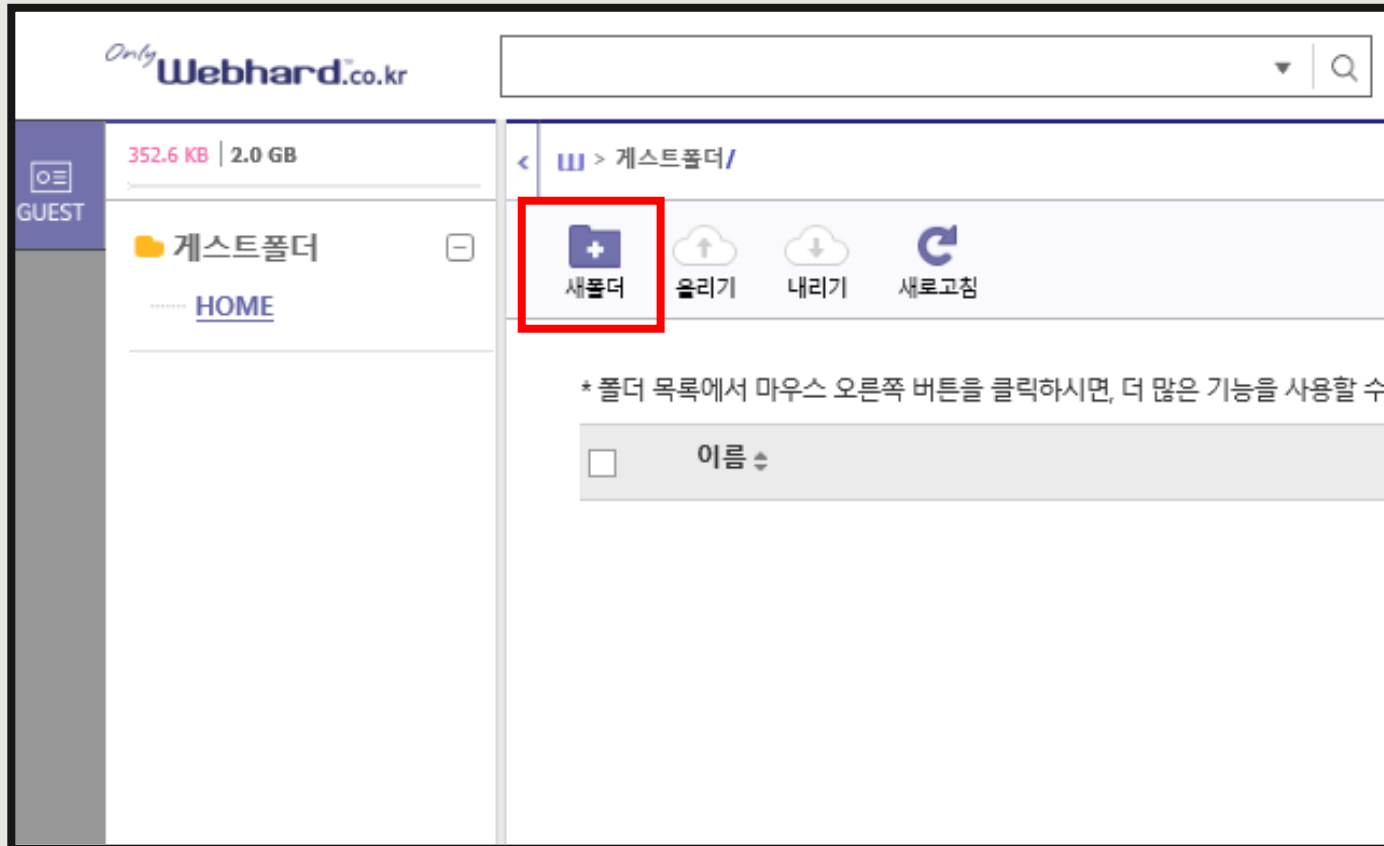

Only WebhardTM.co.kr

musicarko

비밀번호 music1234

아이디 저장

로그인

아이디 찾기 | 비밀번호 찾기

인터넷 주소창 <https://only.webhard.co.kr/login> 웹하드 접속 후 로그인

- ID : musicarko - PW : music1234 (소문자)