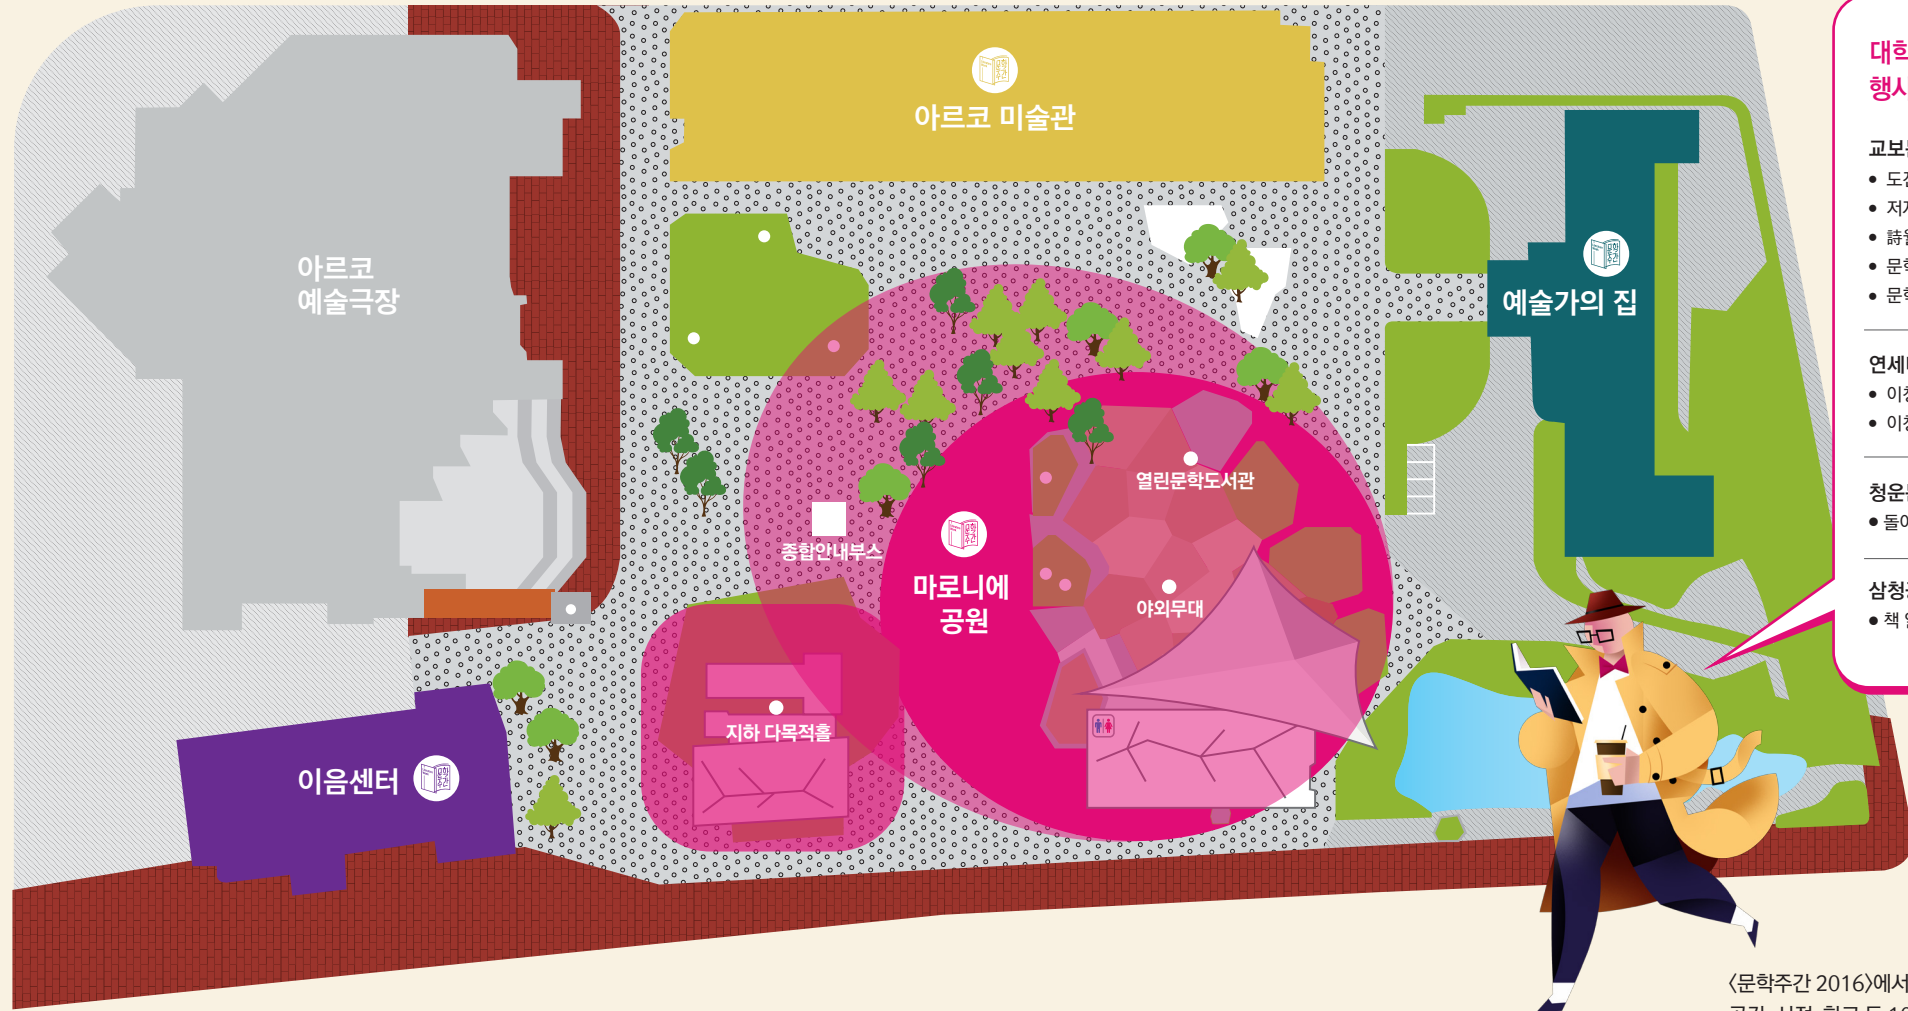

행사장 지도

- 마로니에 공원
- 종합안내부스
- 지하 다목적홀
- 열린문학도서관
- 야외무대
- 이음센터
- 예술가의 집
- 아르코 미술관

대학로 이외에도 <문학주간 2016> 행사를 만날 수 있습니다.

교보문고 광화문점

- 도전 문학 골든벨(10.8)
- 저자 강연회(10.9)
- 시월 시일 시가 있는 밤(10.10)
- 문학집배원 10주년 기념전시(10.8~14)
- 문학영상콘테스트 현장투표(10.7)

연세대학교 문과대학

- 이청준 문학심포지엄(10.14)
- 이청준 소설읽기 백일장(10.14)

청운문학도서관

- 돌아온 소설리스트 토크콘서트(10.12)

삼청공원숲속도서관

- 책 읽는 종로, 도서관축제(10.8)

<문학주간 2016>에서는 전국 각 지역 문학관, 도서관, 문화 공간, 서점, 학교 등 100여 곳에서 200여 차례의 문학행사가 펼쳐집니다. 자세한 행사 정보는 사이버문학광장 홈페이지(<http://munjang.or.kr>)에서 확인하시기 바랍니다.

이음센터

이음홀

- 문학버스킹1, 2
- 문학영상콘테스트 결선작품 상영 및 시상식
- 청소년 시축제 낭독경연 및 시상식

야외무대

- 문학플리마켓

마로니에 공원

야외무대

- 개막행사 | 문학으로 채운 하루
- 제34회 마로니에 전국여성백일장
- EBS FM <음악이 흐르는 책방, 박원입니다> 공개방송

지하 다목적홀

- 문학집배원 10주년 기념전시 및 문학비타민 상영
- 문학영상콘테스트 수상작 상영

열린문학도서관

- 시민참여프로그램

예술가의 집

다목적홀

- 스토리텔링 낭독경연대회 및 시상식
- 전국문학관워크숍
- 문예지포럼 “지금 다시, 문예지”

예술나무카페

- 대학로탐구생활
- 팟캐스트 공개방송 | 문장의 소리
- OPEN 14일의 시요일

아르코미술관

스페이스 필룩스

- 문학영화 상영 | 영화<동주>
- 민들레문학상 수상작품집 출간 기념 낭독회
- 팟캐스트 공개방송 | 월간 트루베르
- EBS FM <북카페-문학콘서트> 공개방송
- 시월 시일 시가 있는 날